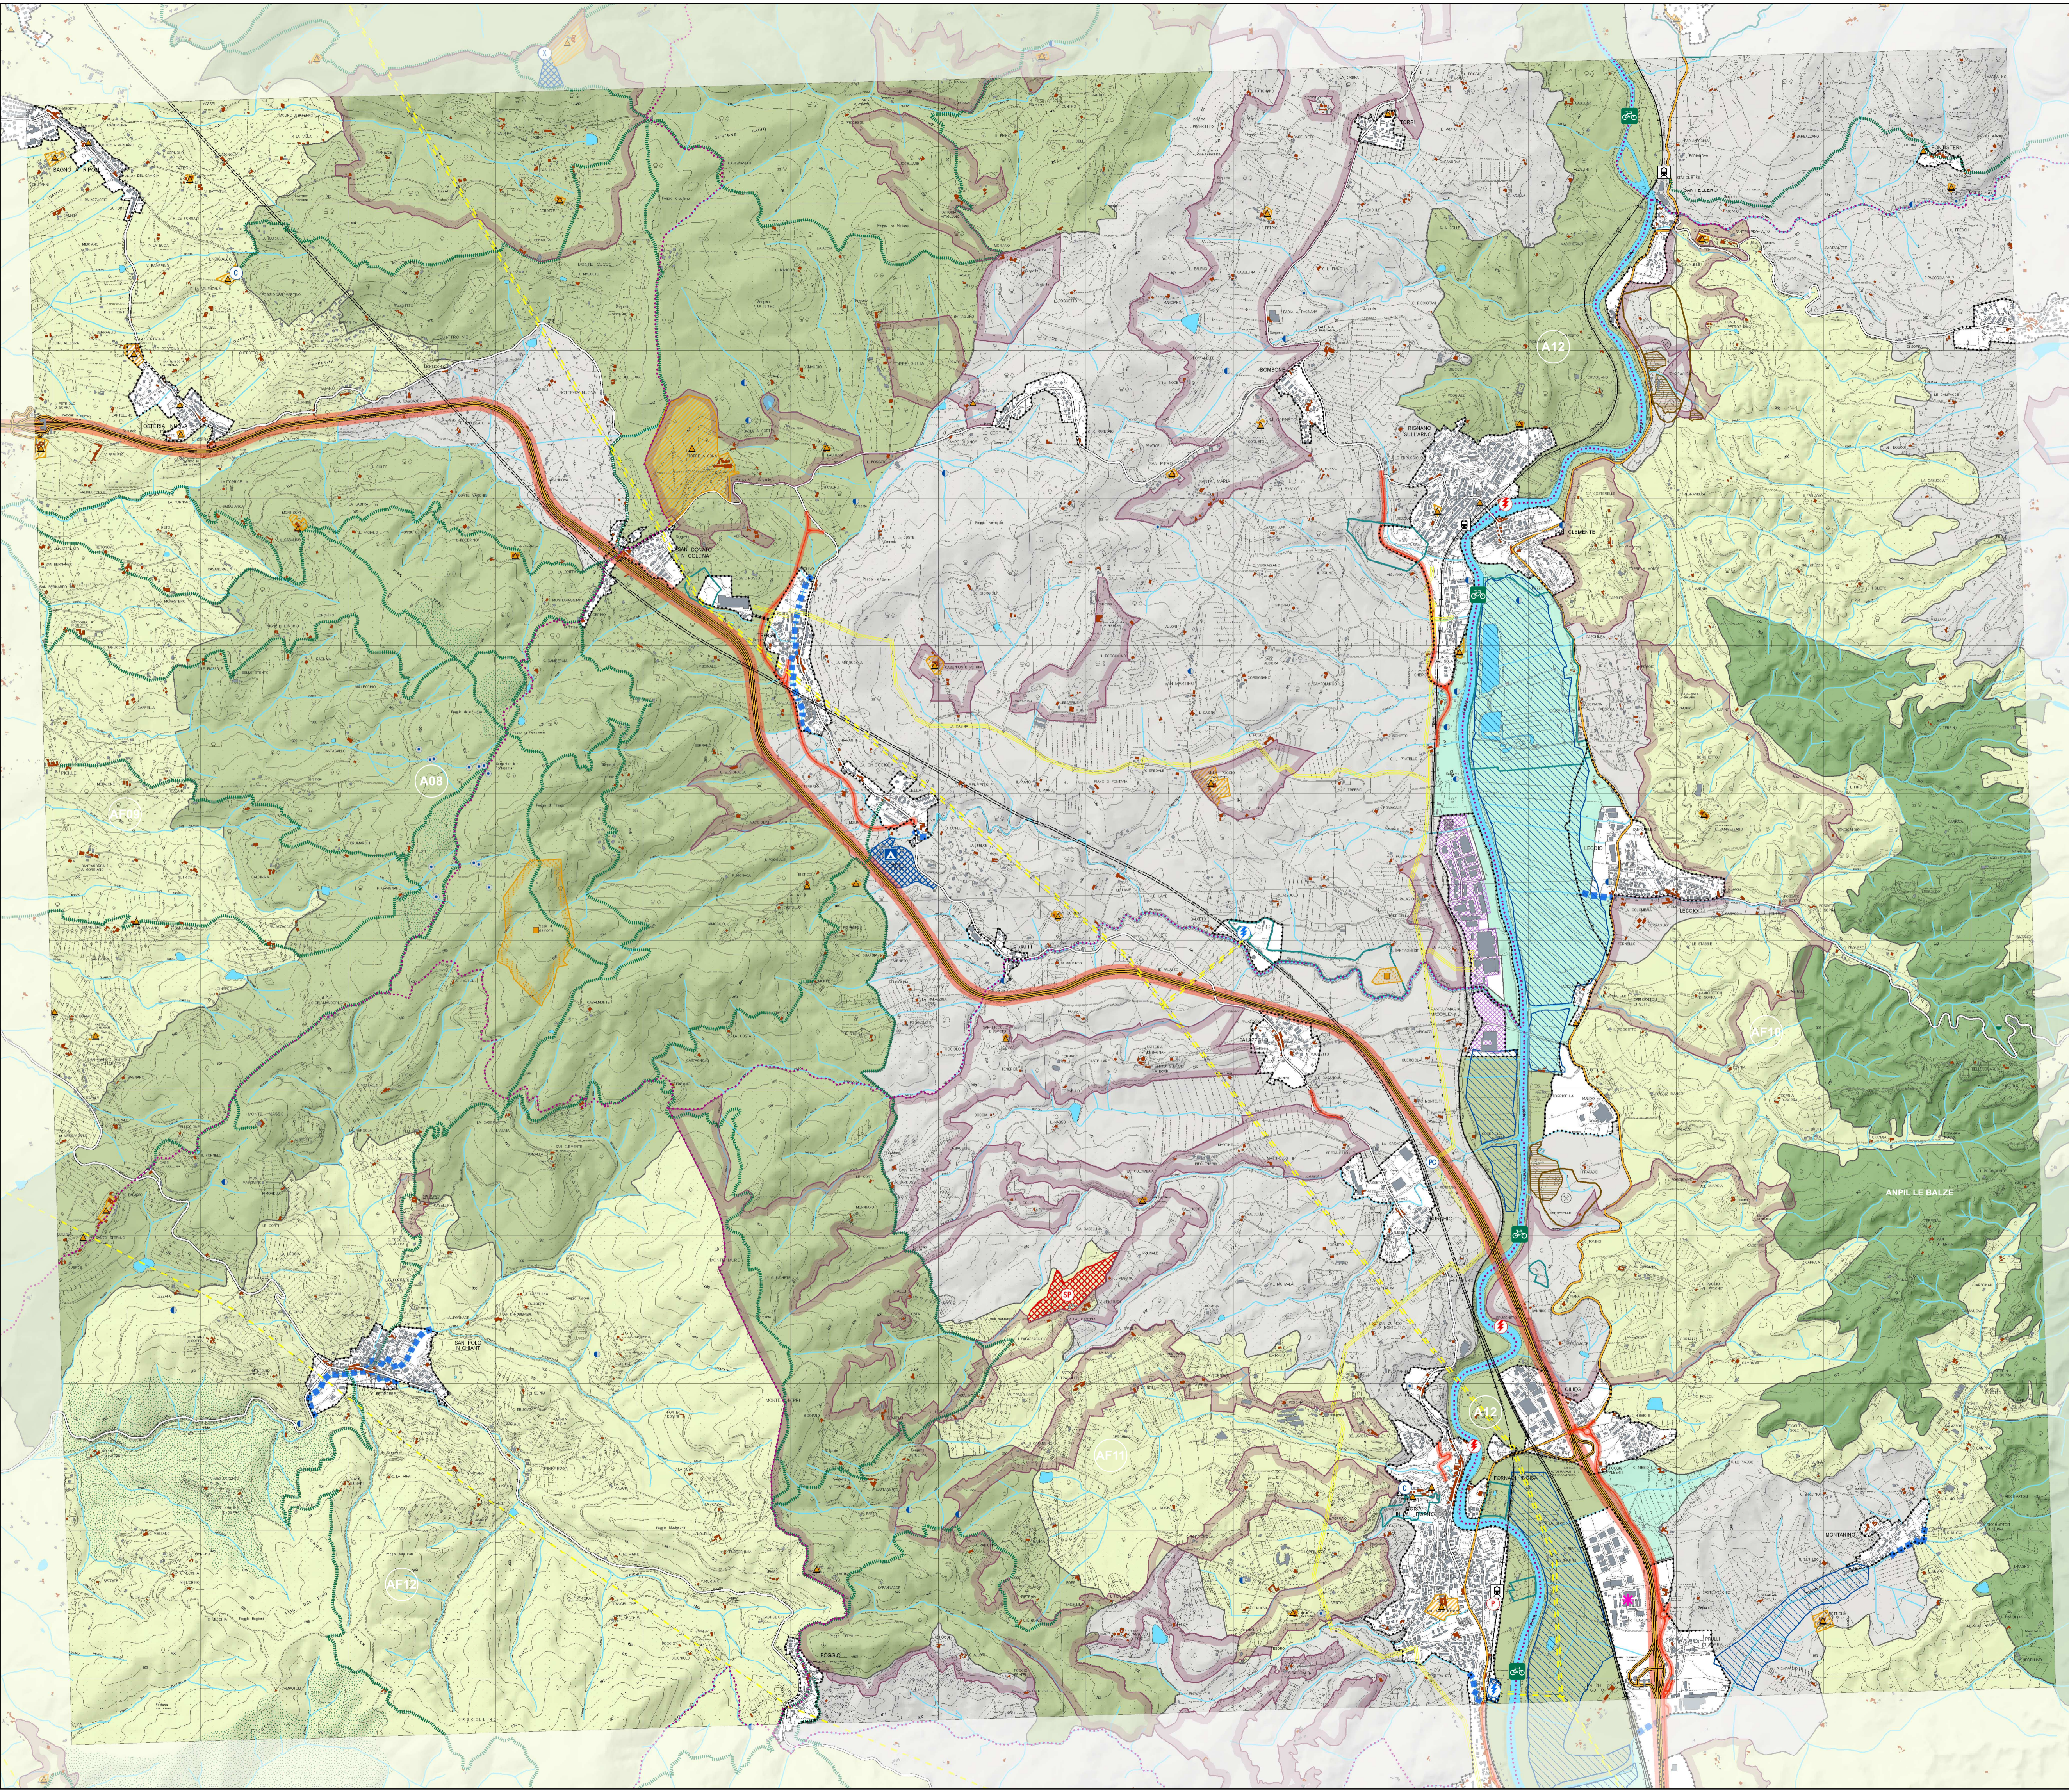

PIANO TERRITORIALE
DI COORDINAMENTO PROVINCIALE
Revisione ed adeguamento
ai sensi della L.R. 3 gennaio 2005 n.1

CARTA DELLO STATUTO
DEL TERRITORIO

Scala 1:20.000

275040	276010	276020	276030
275080	276050	276060	276070
275120	276090	276100	276110
275160	276130	276140	276150

26

APPROVATO CON DELIBERA
DEL CONSIGLIO PROVINCIALE
N°1 DEL 10 GENNAIO 2013
copia conforme di documento informatico