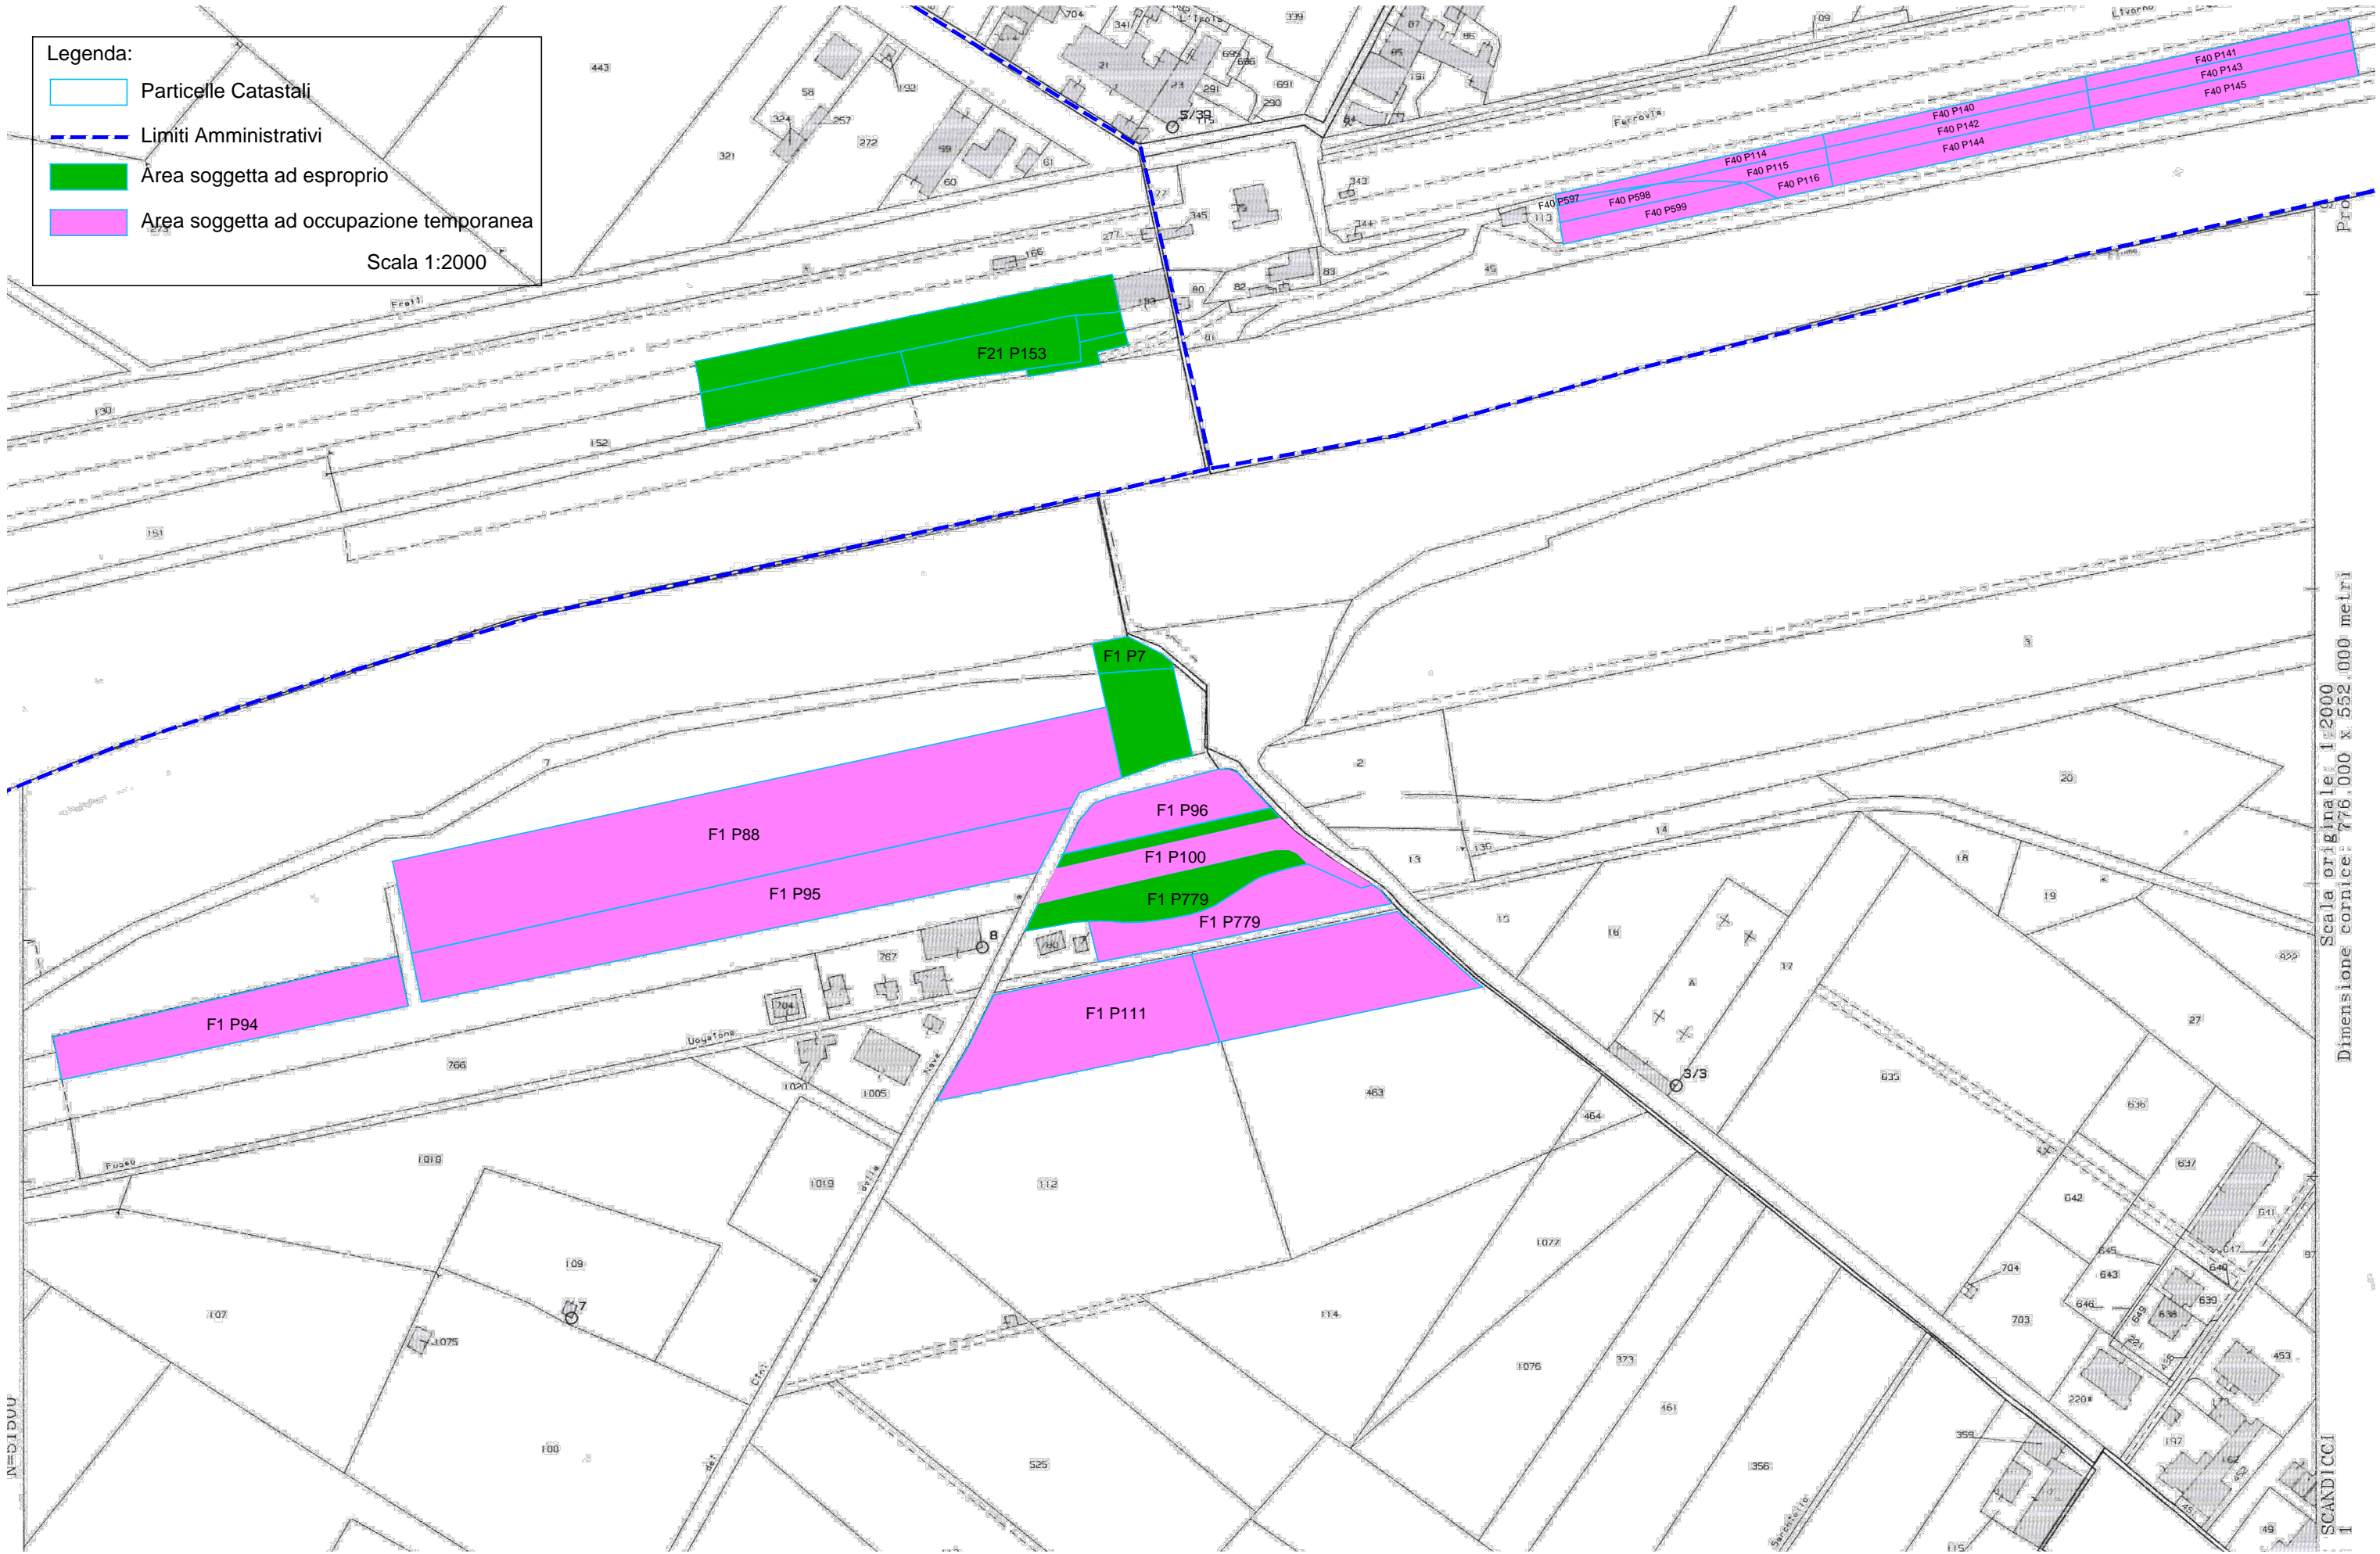

Legenda:

-  Particelle Catastali
-  Limiti Amministrativi
-  Area soggetta ad esproprio
-  Area soggetta ad occupazione temporanea

Scala 1:2000

Scala originale: 1:2000
 Dimensione cornice: 776,000 x 552,000 metri