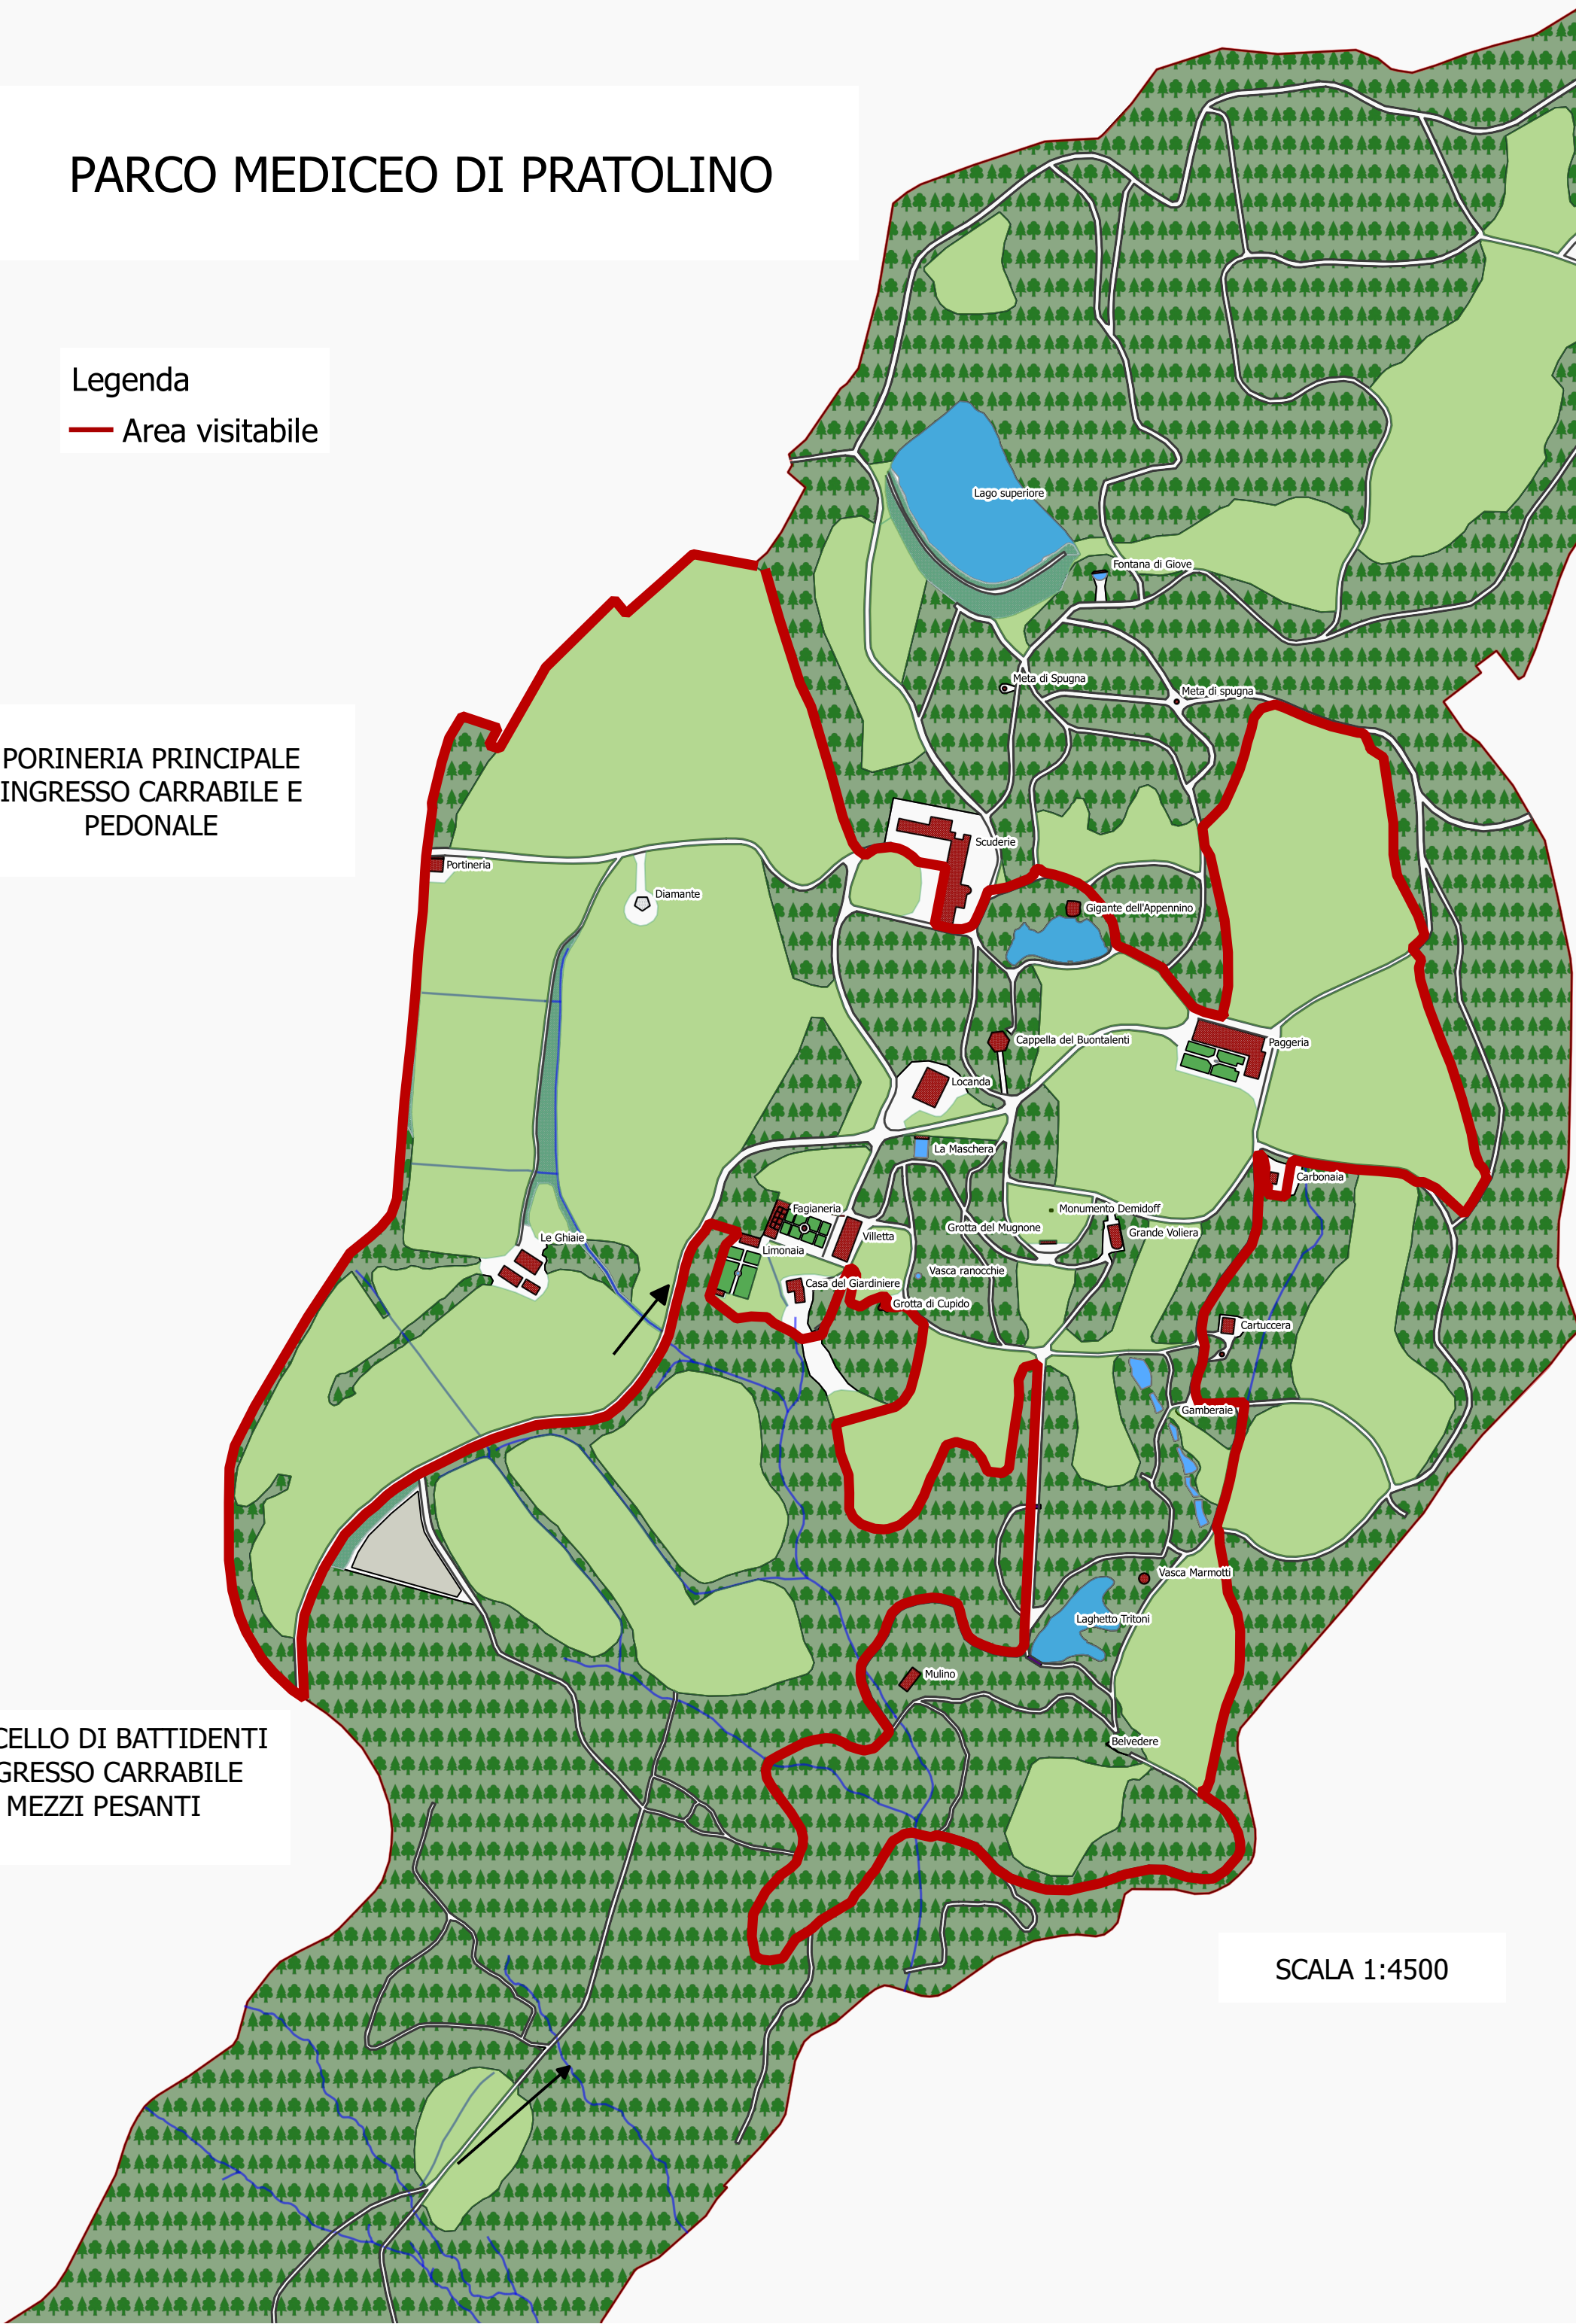

PARCO MEDICEO DI PRATOLINO

Legenda

— Area visitabile

PORINERIA PRINCIPALE
INGRESSO CARRABILE E
PEDONALE

CANCELLO DI BATTIDENTI
INGRESSO CARRABILE
MEZZI PESANTI

SCALA 1:4500